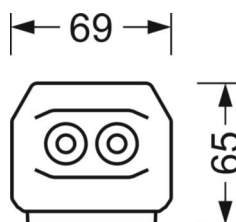

Оптика

Оснастка	LED, цветопередача/оттенок света CRI ≥ 80 / 4000K
Допуск для координаты цветности (MacAdam)	3SDCM
Фотобиологическая безопасность (светильник)	RG1
Номинальный световой поток	10192lm
Срок службы LED	50000h L80/B10 (Tq 25°C)
светоотдача светильников	146lm/W
Угол излучения	95° (C0) / 95° (C90)
UGR поп./вдоль	21.8 / 22.2

DEEP-LINK

<https://www.regiolux.de/ru/article/19412004040>

Ссылка	LED 10000lm 840
ηLB	100 %
Φ ↓/↑	98 % / 2 %
UGR поп./вдоль	21.8 / 22.2

Механика

цвет корпуса	белый стандартный для электротехники RAL 9016
размеры (LxWxH/DxH)	1531mm x 55mm x 33mm
вес (нетто)	1.9kg
Вид монтажа	сборка трековых систем, световая структура

размеры

L	1531 mm	Длина
В	55 mm	Ширина
н	33 mm	Высота