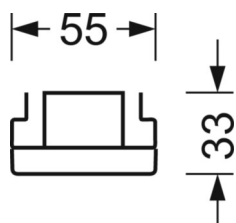

Оптика

Оснастка	LED, цветопередача/оттенок света CRI ≥ 80 / 4000K
Допуск для координаты цветности (MacAdam)	3SDCM
Фотобиологическая безопасность (светильник)	RG1
Номинальный световой поток	10192lm
Срок службы LED	50000h L80/B10 (Tq 25°C)
светоотдача светильников	146lm/W
Угол излучения	95° (C0) / 95° (C90)
UGR поп./вдоль	21.8 / 22.2

DEEP-LINK

<https://www.regiolux.de/ru/article/19412004040>

Ссылка	LED 10000lm 840
ηLB	100 %
Φ ↓/↑	98 % / 2 %
UGR поп./вдоль	21.8 / 22.2

Механика

цвет корпуса	белый стандартный для электротехники RAL 9016
размеры (LxWxH/DxH)	1531mm x 55mm x 33mm
вес (нетто)	1.9kg
Вид монтажа	сборка трековых систем, световая структура

размеры

L	1531 mm	Длина
В	55 mm	Ширина
н	33 mm	Высота