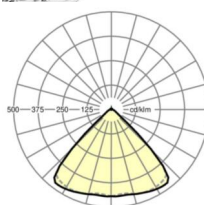

DEEP-LINK

<https://www.regiolux.de/ru/article/19412004040>

Ссылка	LED 10000lm 840
ηLB	100 %
Φ ↓/↑	98 % / 2 %
UGR поп./вдоль	21.8 / 22.2

Механика

цвет корпуса	белый стандартный для электротехники RAL 9016
размеры (LxWxH/DxH)	1531mm x 55mm x 33mm
вес (нетто)	1.9kg
Вид монтажа	сборка трековых систем, световая структура

размеры

L	1531 mm	Длина
В	55 mm	Ширина
н	33 mm	Высота